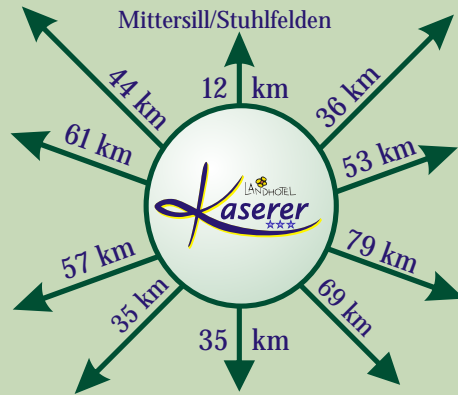

# Die schönsten 18-Loch Golfplätze in unserer näheren Umgebung

Kitzbühel/Schwarzsee

Mittersill/Stuhlfelden

Kitzbühel /Eichenheim\*

Brandlhof

Urslautal

Wilder Kaiser - Ellmau

Bad Gastein